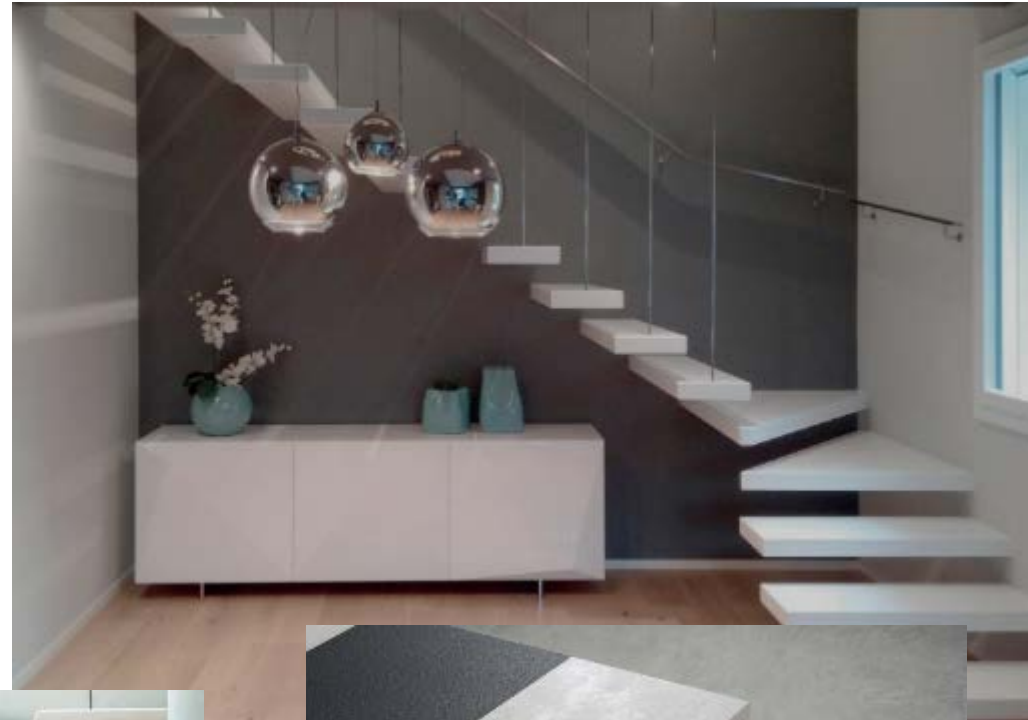

ASCALE

TAUSURFACES

TABLA DE GRAN FORMATO
320 x 160 cm ESPESORES: 6 y 12 mm

APLICACIONES DECORATIVAS DE INTERIOR

www.ascale.es

- MUEBLES DE BAÑO
- MUEBLES DE COCINA
- MESAS
- ESCALERAS
- LAMAS SEPARADORAS
- ARMARIOS Y CABECEROS
- ESCRITORIOS
- ESTANTERÍAS
- PUERTAS
- MAMPARAS SEPARADORAS
- MUEBLES DE OFICINA
- ENCIMERAS Y REVESTIMIENTOS

Aplicaciones constructivas

En el interior:

- Encimeras de cocina y baño
- Aplacados en Suelos y paredes
- Aplacados en toda clase de mobiliario

En el Exterior:

- Fachada ventilada
- Revestimientos
- Barbacoas