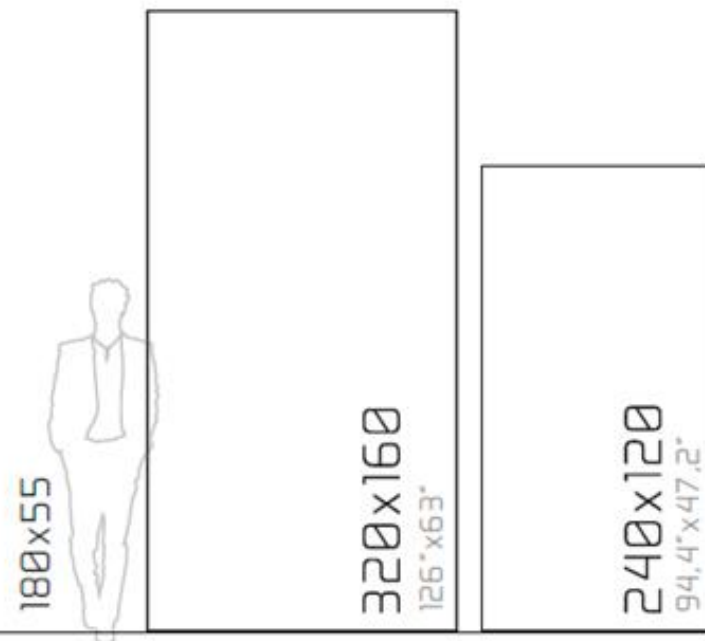

ASCALE

TAUSURFACES

TABLA DE GRAN FORMATO
320 x 160 cm ESPESORES: 6 y 12 mm

APLICACIONES DECORATIVAS DE INTERIOR

www.ascale.es

- MUEBLES DE BAÑO
- MUEBLES DE COCINA
- MESAS
- ESCALERAS
- LAMAS SEPARADORAS
- ARMARIOS Y CABECEROS
- ESCRITORIOS
- ESTANTERÍAS
- PUERTAS
- MAMPARAS SEPARADORAS
- MUEBLES DE OFICINA
- ENCIMERAS Y REVESTIMIENTOS

320x160	240x120
160x160	120x120

POLIVALENTE / GRANDE / LIVIANO
POLYVALENT / BIG / LIGHT

6 mm

12 mm

NATURAL
MATT

SEMIPULIDO
LAPPATO

PULIDO
POLISHED