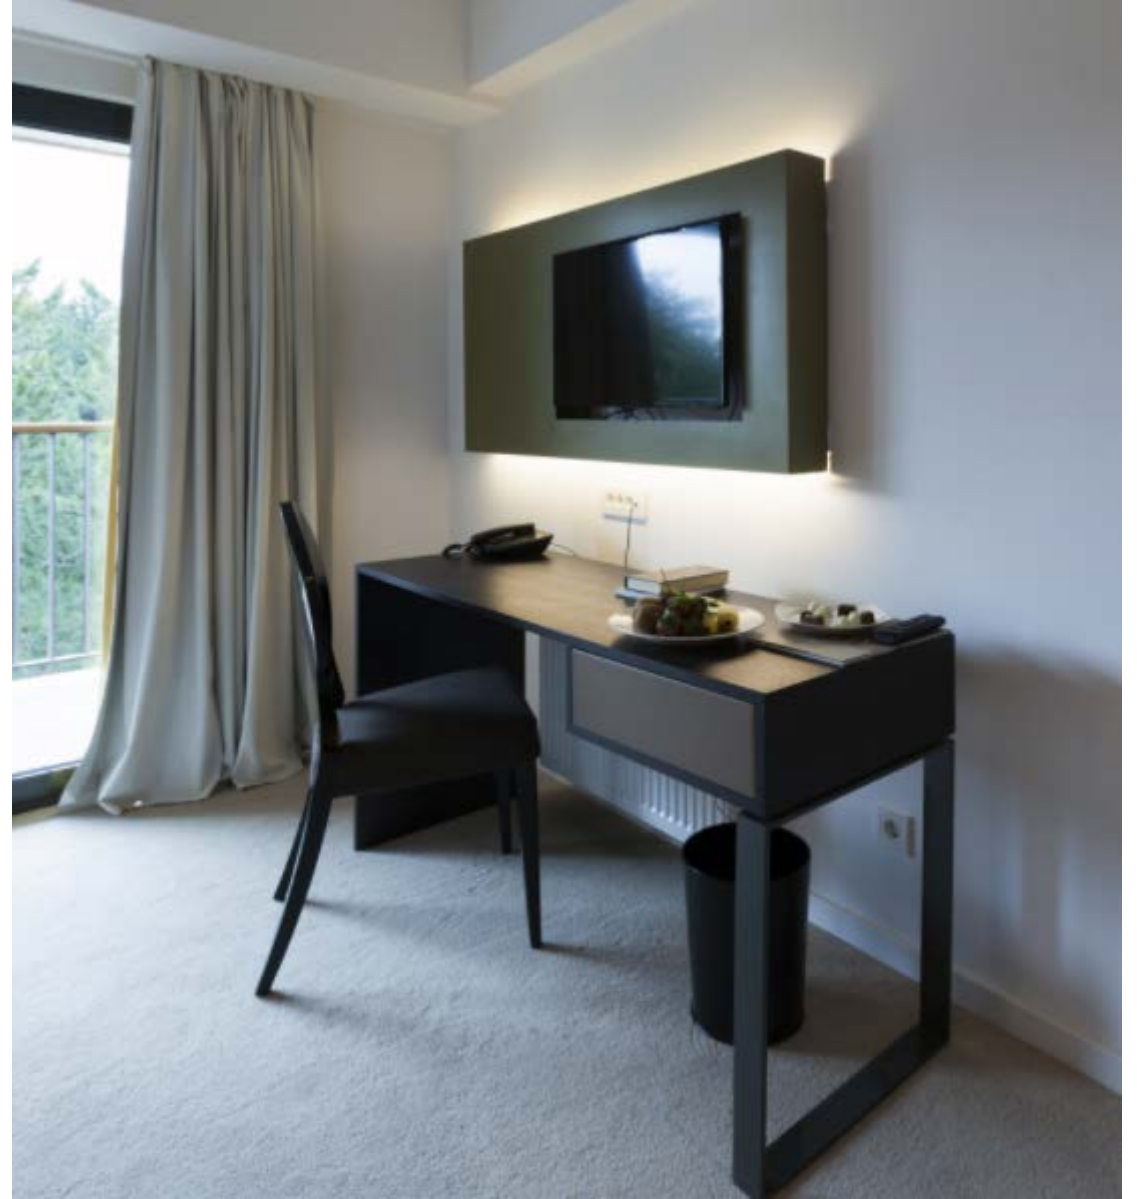

ASCALE

TAUSURFACES

TABLA DE GRAN FORMATO
320 x 160 cm ESPESORES: 6 y 12 mm

APLICACIONES DECORATIVAS DE INTERIOR

www.ascale.es

- MUEBLES DE BAÑO
- MUEBLES DE COCINA
- MESAS
- ESCALERAS
- LAMAS SEPARADORAS
- ARMARIOS Y CABECEROS
- ESCRITORIOS
- ESTANTERÍAS
- PUERTAS
- MAMPARAS SEPARADORAS
- MUEBLES DE OFICINA
- ENCIMERAS Y REVESTIMIENTOS